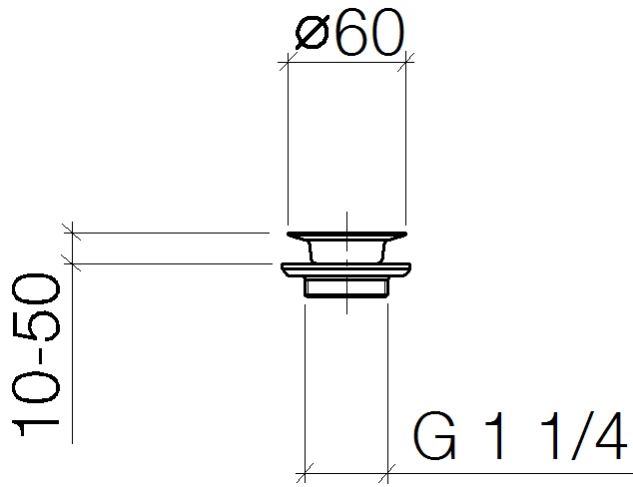

10 100 970

S'adapte aux gammes suivantes : IMO,  
LULU, MADISON, MEM, TARA, CL.1, LISSÉ,  
VAIA, META, CYO

	Dark Chrome	10 100 970-19
	Chrome	10 100 970-00
	Platine brossé	10 100 970-06
	Platine	10 100 970-08
	Laiton (Or 23cts)	10 100 970-09
	Or clair	10 100 970-26
	Or clair brossé	10 100 970-27
	Laiton brossé (Or 23cts)	10 100 970-28
	Bronze brossé	10 100 970-42
	Champagne brossé (Or 22cts)	10 100 970-46
	Champagne (Or 22cts)	10 100 970-47
	Chrome brossé	10 100 970-93
	Dark Platinum brossé	10 100 970-99

Bonde à grille pour lavabo , 1 1/4" 1 1/4" - Dark Chrome

---

IMO

10 100 970

10 100 970

10 100 970

Les pièces pour les  
autres finitions  
peuvent être  
trouvées ici : Chrome